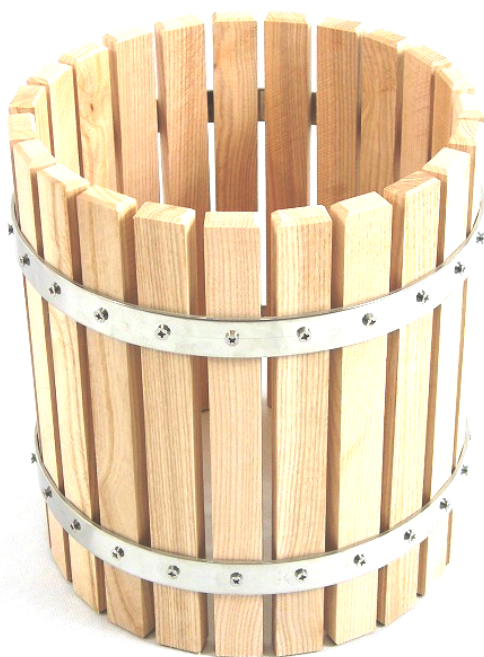

Produkt posiada dodatkowe opcje:

Kosz: TAN (+ 40,00 zł), TAS