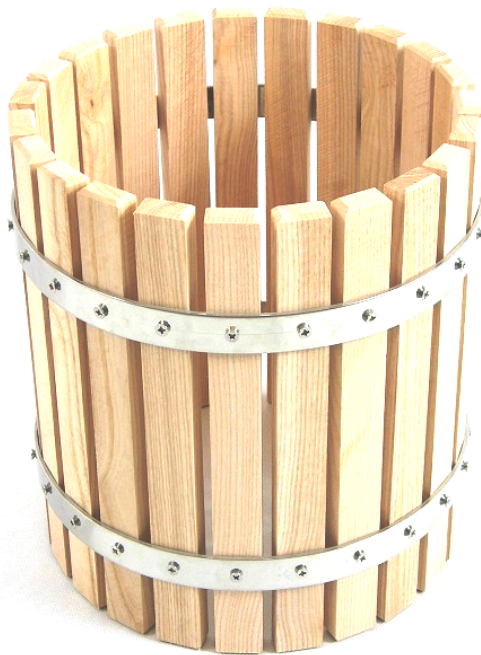

Produkt posiada dodatkowe opcje:

Kosz: TAN (+ 40,00 zł), TAS