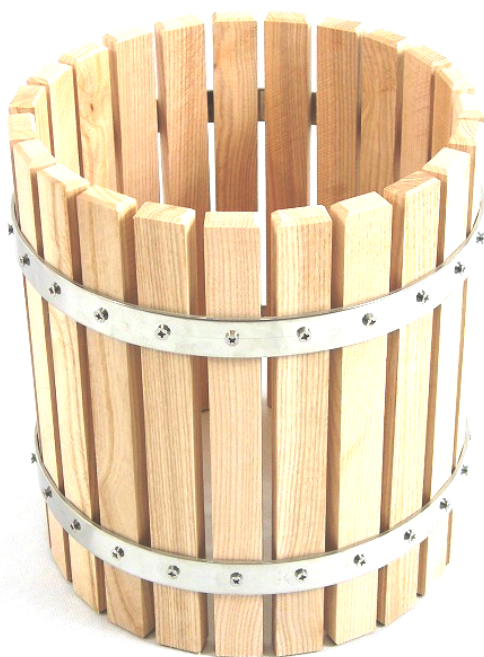

Produkt posiada dodatkowe opcje:

Kosz: TAN (+ 50,00 zł), TAS