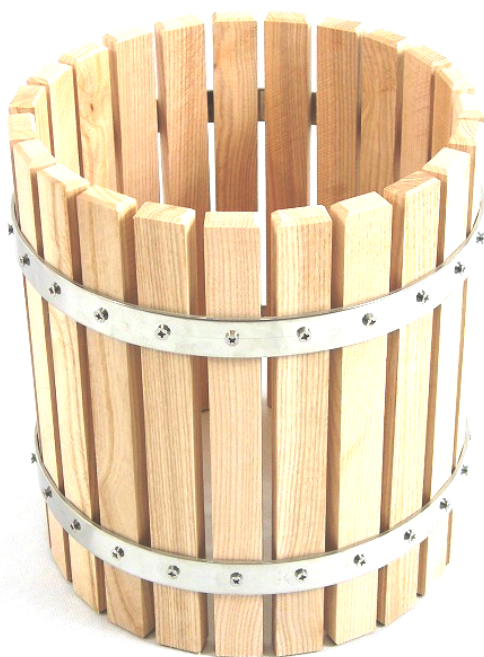

### **Kosz do prasy 20L**

Kosz bukowy do prasy o pojemności 20L z obręczami stalowymi malowanymi proszkowo farbą do żywności pod kolor konstrukcji prasy lub kosz z obręczami nierdzewnymi.

Dwie obręcze kosza wykonane ze stali czarnej lub nierdzewnej o grubości 3mm, listewki bukowe o wysokości 30cm przykręcone wkrętami nierdzewnymi.

Średnica kosza wewnętrzna 29 cm zewnętrzna 32 cm

Kosz w zestawie z pasującym workiem filtracyjnym.