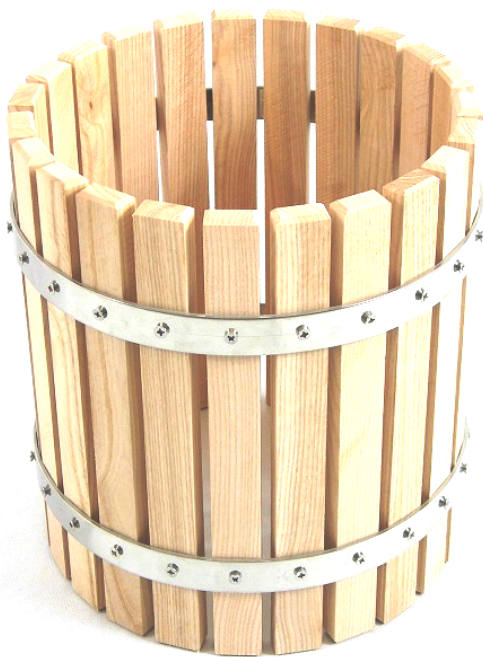

Produkt posiada dodatkowe opcje:

Kosz: TAN (+ 40,00 zł), TAS