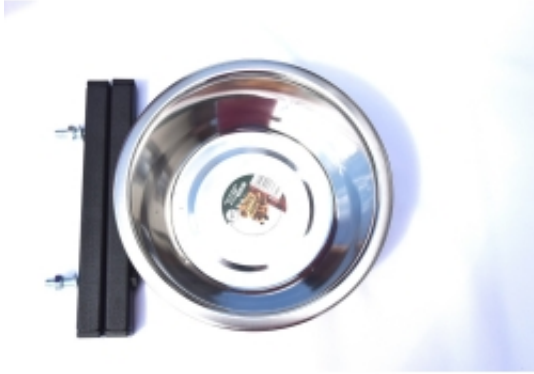

Dane aktualne na dzień: 25-04-2026 19:39

Link do produktu: <https://steelforge.pl/miska-pojedyncza-wiszaca-1-8-l-p-51.html>

Miska pojedyncza wisząca 1,8 L

Cena	80,00 zł
Dostępność	Dostępny
Czas wysyłki	48 godzin
Numer katalogowy	51

Opis produktu

Miska pojedyncza 1,8 L wisząca

Dedykowana nierdzewna miska wisząca 1,8L dla większych ras psów o średnicy 20 cm, umiejscowiona w metalowej obręczy, która trzyma poidełko w odpowiednim miejscu i piesek nie wytrąci jej tak łatwo więc przy tym nie narobi bałaganu w swojej przestrzeni.

Poidełko w wersji pojedynczej.

Miski wiszące idealnie pasują do naszych klatek ale również do siatki lub innych kojców.

Bardzo łatwe w montażu za pomocą 2 nierdzewnych śrubek z nakrętką.

Bardzo pomocne przy utrzymaniu czystości w klatce, dzięki możliwości zawieszenia miski woda nie rozlewa się a karma nie jest rozrzucana po całej klatce.

Można zamontować je na dowolnej wysokości tak jak najwygodniej jest Twojemu pupilowi.

Produkt posiada dodatkowe opcje:

Karmidła - kolor: Białe , Czarne