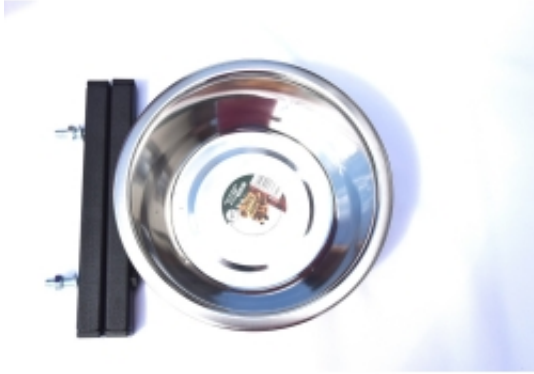

Dane aktualne na dzień: 10-06-2026 06:03

Link do produktu: <https://steelforge.pl/miska-pojedyncza-wiszaca-1-8-l-p-51.html>

Miska pojedyncza wisząca 1,8 L

Cena	80,00 zł
Dostępność	Dostępny
Czas wysyłki	48 godzin
Numer katalogowy	51

Opis produktu

Miska pojedyncza 1,8 L wisząca

Dedykowana nierdzewna miska wisząca 1,8L dla większych ras psów o średnicy 20 cm, umiejscowiona w metalowej obręczy, która trzyma poidełko w odpowiednim miejscu i piesek nie wytrąci jej tak łatwo więc przy tym nie narobi bałaganu w swojej przestrzeni.

Poidełko w wersji pojedynczej.

Miski wiszące idealnie pasują do naszych klatek ale również do siatki lub innych kojców.

Bardzo łatwe w montażu za pomocą 2 nierdzewnych śrubek z nakrętką.

Bardzo pomocne przy utrzymaniu czystości w klatce, dzięki możliwości zawieszenia miski woda nie rozlewa się a karma nie jest rozrzucana po całej klatce.

Można zamontować je na dowolnej wysokości tak jak najwygodniej jest Twojemu pupilowi.

Produkt posiada dodatkowe opcje:

Karmidła - kolor: Białe , Czarne