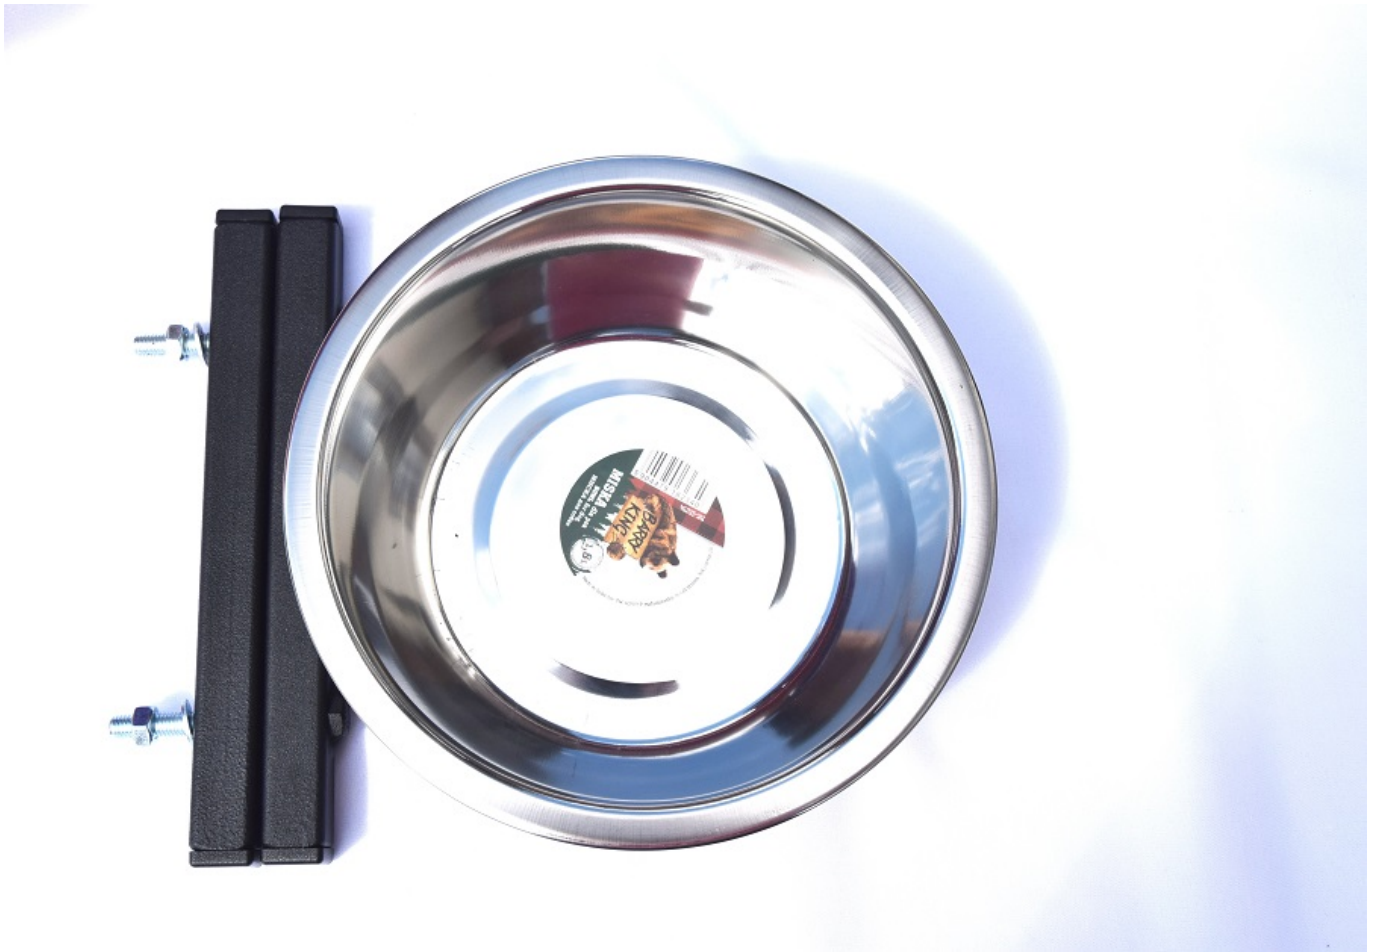

Dane aktualne na dzień: 25-04-2026 19:39

Link do produktu: <https://steelforge.pl/miska-pojedyncza-wiszaca-1-8-l-p-51.html>

Miska pojedyncza wisząca 1,8 L

Cena	80,00 zł
Dostępność	Dostępny
Czas wysyłki	48 godzin
Numer katalogowy	51

Opis produktu

Miska pojedyncza 1,8 L wisząca

Dedykowana nierdzewna miska wisząca 1,8L dla większych ras psów o średnicy 20 cm, umiejscowiona w metalowej obręczy, która trzyma poidełko w odpowiednim miejscu i piesek nie wytrąci jej tak łatwo więc przy tym nie narobi bałaganu w swojej przestrzeni.

Poidełko w wersji pojedynczej.

Miski wiszące idealnie pasują do naszych klatek ale również do siatki lub innych kojców.

Bardzo łatwe w montażu za pomocą 2 nierdzewnych śrubek z nakrętką.

Bardzo pomocne przy utrzymaniu czystości w klatce, dzięki możliwości zawieszenia miski woda nie rozlewa się a karma nie jest rozrzucana po całej klatce.

Można zamontować je na dowolnej wysokości tak jak najwygodniej jest Twojemu pupilowi.

Produkt posiada dodatkowe opcje:

Karmidła - kolor: Białe , Czarne