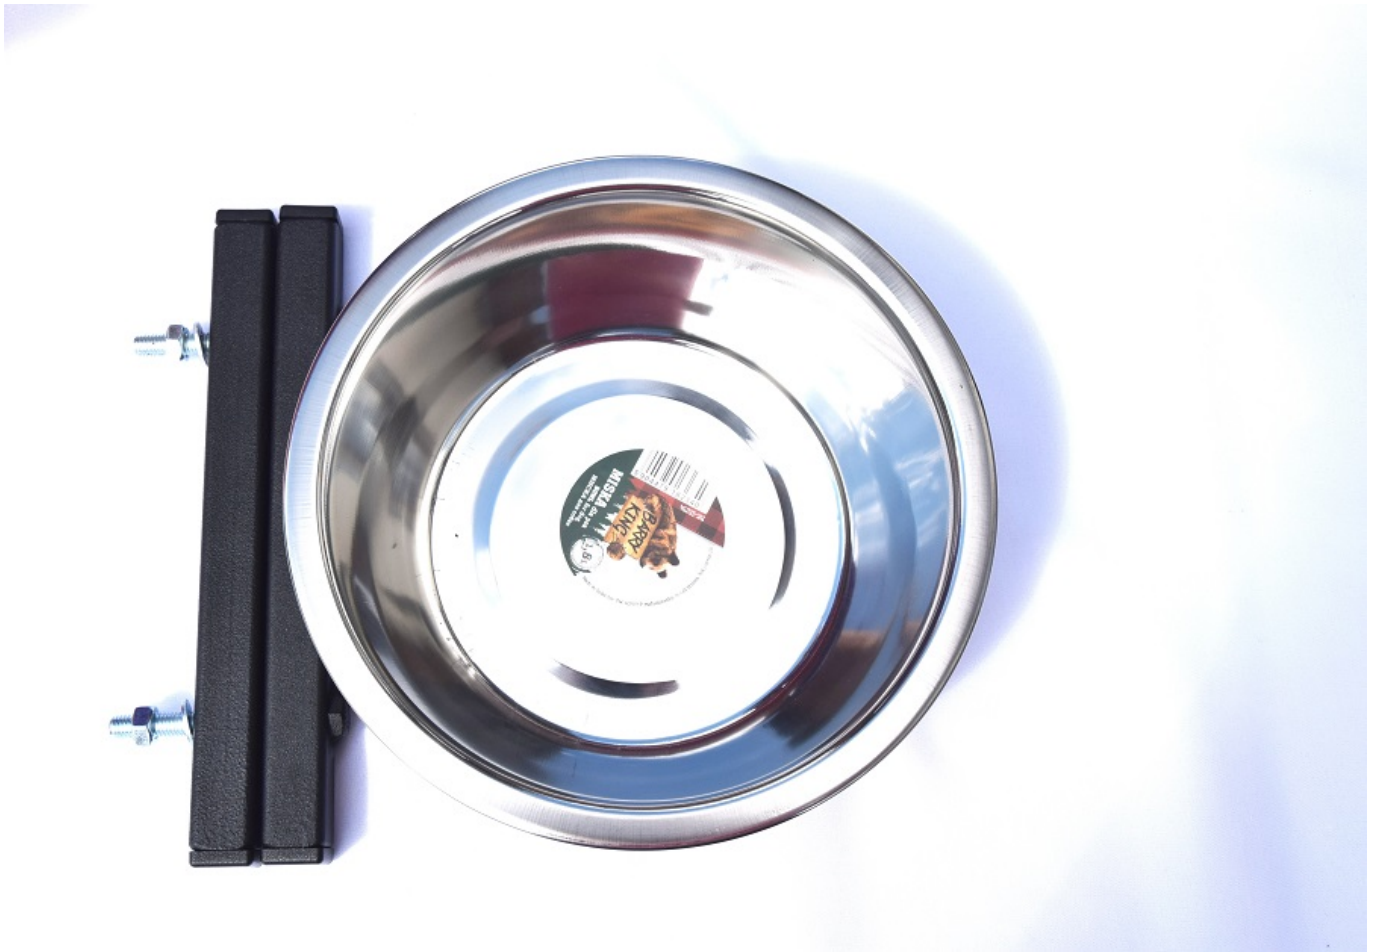

Dane aktualne na dzień: 10-06-2026 06:03

Link do produktu: <https://steelforge.pl/miska-pojedyncza-wiszaca-1-8-l-p-51.html>

Miska pojedyncza wisząca 1,8 L

Cena	80,00 zł
Dostępność	Dostępny
Czas wysyłki	48 godzin
Numer katalogowy	51

Opis produktu

Miska pojedyncza 1,8 L wisząca

Dedykowana nierdzewna miska wisząca 1,8L dla większych ras psów o średnicy 20 cm, umiejscowiona w metalowej obręczy, która trzyma poidełko w odpowiednim miejscu i piesek nie wytrąci jej tak łatwo więc przy tym nie narobi bałaganu w swojej przestrzeni.

Poidełko w wersji pojedynczej.

Miski wiszące idealnie pasują do naszych klatek ale również do siatki lub innych kojców.

Bardzo łatwe w montażu za pomocą 2 nierdzewnych śrubek z nakrętką.

Bardzo pomocne przy utrzymaniu czystości w klatce, dzięki możliwości zawieszenia miski woda nie rozlewa się a karma nie jest rozrzucana po całej klatce.

Można zamontować je na dowolnej wysokości tak jak najwygodniej jest Twojemu pupilowi.

Produkt posiada dodatkowe opcje:

Karmidła - kolor: Białe , Czarne