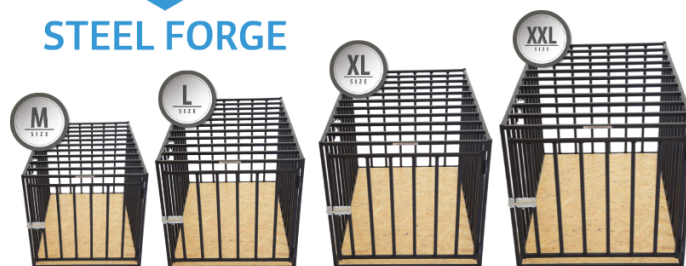

STEEL FORGE