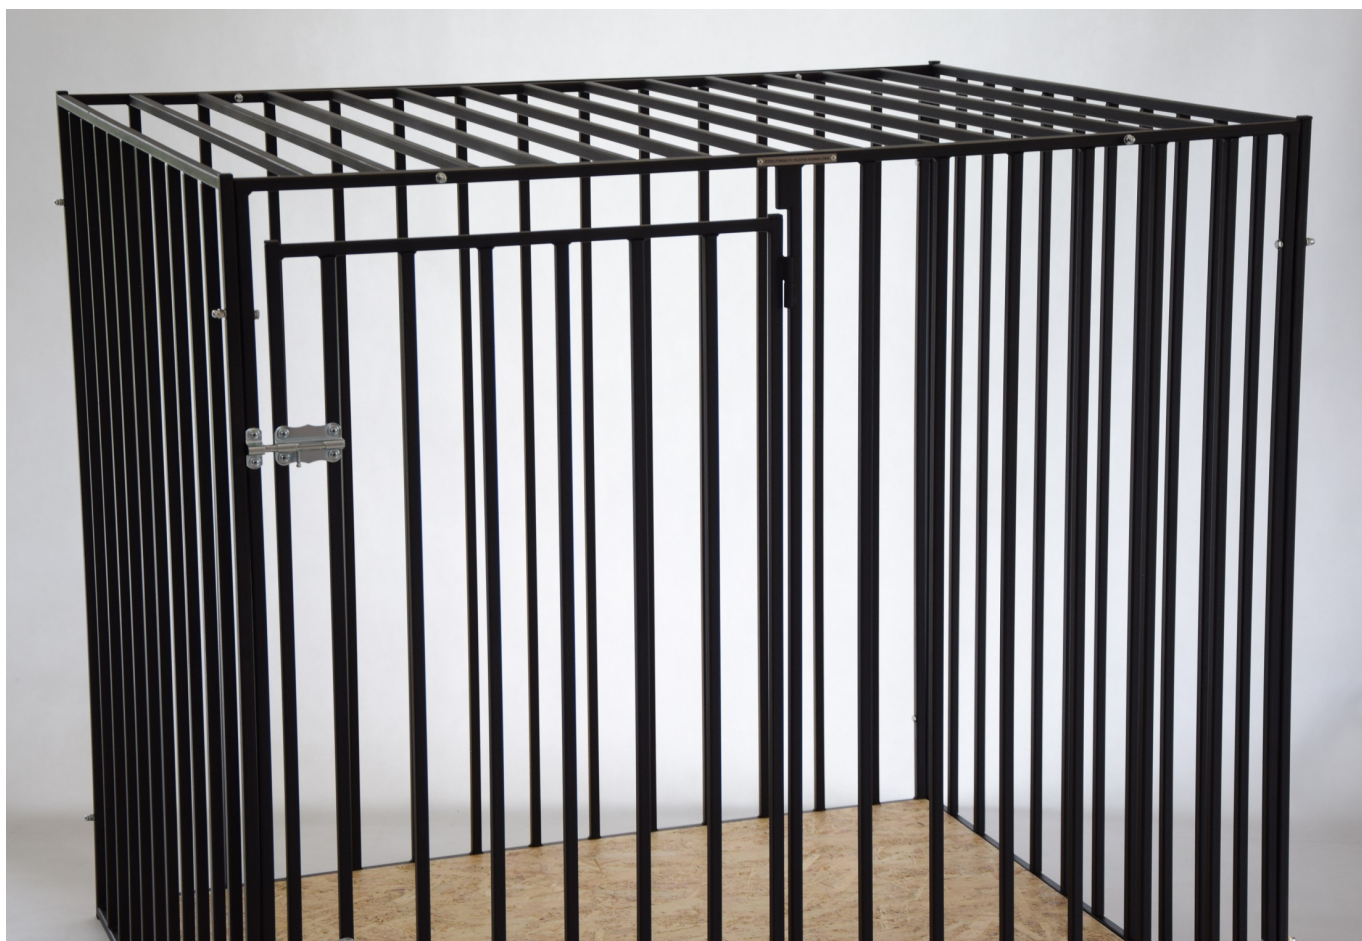

### **Klatka kennelowa składana rozmiar 6XL**

Oferujemy wysokiej jakości, bardzo solidne i mocne klatki kennelowe, transportery dla zwierząt, wykonane z profilu stalowego przeznaczone przede wszystkim dla rozrabiających, agresywnych lub niebezpiecznych zwierząt. Nasze klatki nadają się do domu, tarasu i samochodu. Klatki wykonywane przez nas od początku do końca dzięki czemu oferujemy standardowe wymiary klatek z naszej oferty jak i również na indywidualne zamówienie klienta. We współpracy z behawiorystami psów stworzyliśmy trwałe, mocne ale przede wszystkim bezpieczne klatki dla Waszych pupili. Nawet najbardziej brojące i nieokiełznane psiaki mogą poczuć się w naszej klatce komfortowo i pokochać ją jako swój azyl w domowym zgiełku

### **Dane techniczne:**

- 
- rozmiar klatki: 135cm x 106cm x 120cm
  - odstępy między szczeblami 8cm
  - klatka składana w bardzo prosty sposób - 12 nierdzewnych śrub
  - klatki posiadają plastikowe nóżki (nie rysują podłogi)
  - klatka malowana proszkowo w kolorach podstawowych czarny mat lub biały

Klatka kennelowa 4 XL to największy model klatki oferowany przez Fruit-Press. Jest odpowiednia dla największych ras psów, takich jak Dog niemiecki, Mastif tybetański, Newfoundland. Ta przestronna klatka zapewnia psu maksymalną przestrzeń do swobodnego poruszania się i wygodnego odpoczynku.